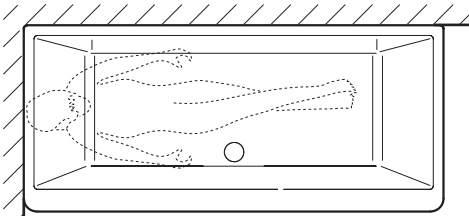

VASCA - BATHTUB

Legenda

Rubinetteria  
(a seconda del modello)  
Tapware  
(according to the model)

Cascata  
Waterfall

Tastiera  
Keyboard

Pulsante  
Push button

Aromaterapia  
Aromatherapy

Tastiera  
Keyboard  
REMOTE CONTROL

Tastiera  
Keyboard

USB  
USB

**SLIM EDGE 180**

180x80

senza sistema

without system