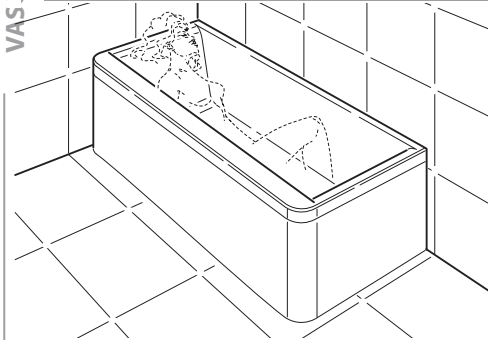

VASCA - BATHTUB

Legenda

Rubinetteria  
(a seconda del modello)  
Tapware  
(according to the model)

Cascata  
Waterfall

Tastiera  
Keyboard

Pulsante  
Push button

Aromaterapia  
Aromatherapy

Tastiera  
Keyboard  
REMOTE CONTROL

Tastiera  
Keyboard

USB  
USB

**SLIM EDGE 180**

180x80

senza sistema

without system