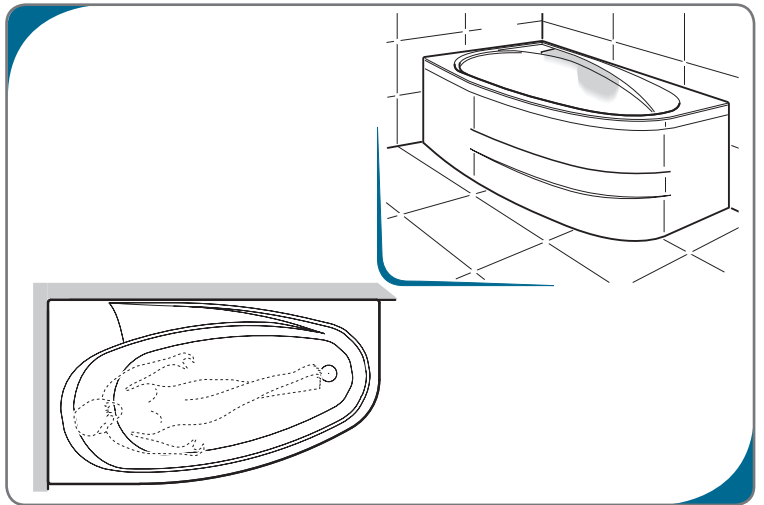

**Vasche  
Bathtubs** 2019

**LIFE 160 - 160x90**

**Legenda  
Key**

Rubinetteria (a seconda del modello)  
Tapware (according to the model)

<b>Smart</b>  (1)	<b>Smart Plus</b>  (2)
<b>Cascata Waterfall</b> 	<b>Pulsante Push button</b> 
<b>Tastiera Keyboard</b> 	<b>Cromoterapia Chromotherapy</b> 
<b>Comandi Oxigen Pool Oxigen Pool controls</b> 	
<b>Comandi Oxigen Pool Plus Oxigen Pool Plus controls</b> 	

**Senza sistema  
without system**

**AIR  
MINIMAL**

**HYDRO  
MINIMAL**

**DIGITAL  
PLUS**

**Vasche Bathtubs 2019**

**LIFE 170 - 170x90**

**Legenda Key**

Rubineria (a seconda del modello)  
Tapware (according to the model)

<b>Smart</b>  (1)	<b>Smart Plus</b>  (2)
<b>Cascata Waterfall</b> 	<b>Pulsante Push button</b> 
<b>Tastiera Keyboard</b> 	<b>Cromoterapia Chromotherapy</b> 
<b>Comandi OXigen Pool</b> Oxigen Pool controls 	
<b>Comandi OXigen Pool Plus</b> Oxigen Pool Plus controls 	

**Senza sistema without system**

**AIR MINIMAL**

**HYDRO MINIMAL**

**DIGITAL PLUS**

**Vasche  
Bathtubs** 2019

**LIFE 180 - 180x100**

**Legenda  
Key**

Rubineria (a seconda del modello)  
Tapware (according to the model)