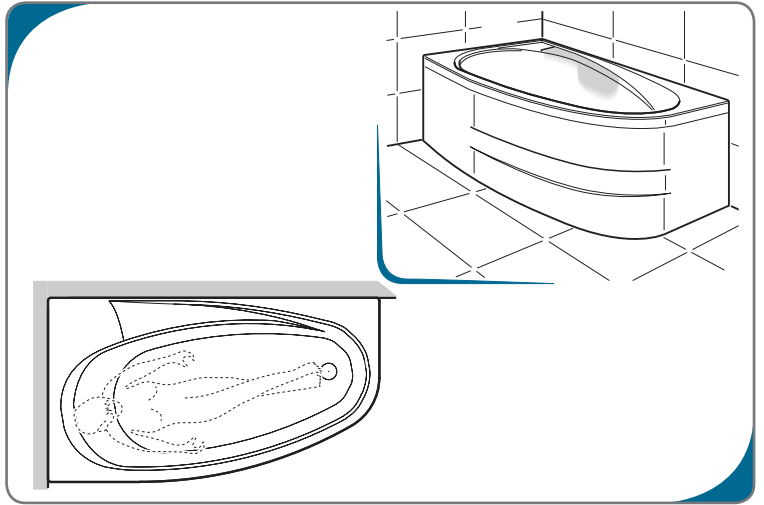

**Senza sistema without system**

**AIR MINIMAL**

**HYDRO MINIMAL**

**DIGITAL PLUS**

**Vasche  
Bathtubs** 2019

**LIFE 180 - 180x100**

**Legenda  
Key**

Rubineria (a seconda del modello)  
Tapware (according to the model)

<b>Smart</b> 	<b>Smart Plus</b> 
<b>Cascata Waterfall</b> 	<b>Pulsante Push button</b> 
<b>Tastiera Keyboard</b> 	<b>Cromoterapia Chromotherapy</b> 
<b>Comandi Oxigen Pool Oxigen Pool controls</b> 	
<b>Comandi Oxigen Pool Plus Oxigen Pool Plus controls</b> 	