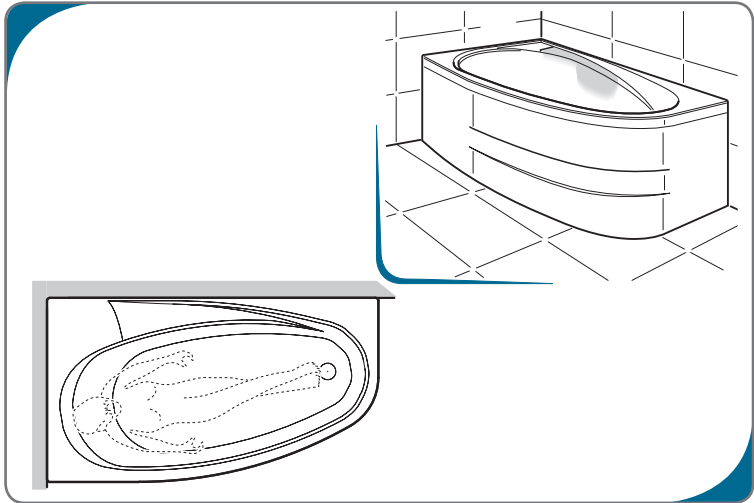

**Vasche  
Bathtubs** 2019

**LIFE 160 - 160x90**

**Legenda  
Key**

Rubinetteria (a seconda del modello)  
Tapware (according to the model)

<b>Smart</b>  (1)	<b>Smart Plus</b>  (2)
<b>Cascata Waterfall</b> 	<b>Pulsante Push button</b> 
<b>Tastiera Keyboard</b> 	<b>Cromoterapia Chromotherapy</b> 
<b>Comandi Oxigen Pool Oxigen Pool controls</b> 	
<b>Comandi Oxigen Pool Plus Oxigen Pool Plus controls</b> 	

**Senza sistema  
without system**

**AIR  
MINIMAL**

**HYDRO  
MINIMAL**

**DIGITAL  
PLUS**

**Vasche Bathtubs 2019**

**LIFE 170 - 170x90**

**Legenda Key**

Rubineria (a seconda del modello)  
Tapware (according to the model)

<b>Smart</b>  (1)	<b>Smart Plus</b>  (2)
<b>Cascata Waterfall</b> 	<b>Pulsante Push button</b> 
<b>Tastiera Keyboard</b> 	<b>Cromoterapia Chromotherapy</b> 
<b>Comandi OXigen Pool</b> Oxigen Pool controls 	
<b>Comandi OXigen Pool Plus</b> Oxigen Pool Plus controls 	

**Senza sistema without system**

**AIR MINIMAL**

**HYDRO MINIMAL**

**DIGITAL PLUS**

**Vasche  
Bathtubs** 2019

**LIFE 180 - 180x100**

**Legenda  
Key**

Rubineria (a seconda del modello)  
Tapware (according to the model)