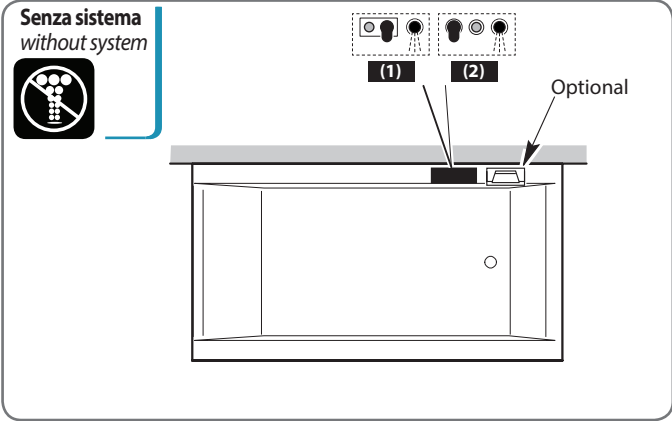

Vasche Bathtubs 2019

MAMBO - 170x70

Legenda Key

Rubineria (a seconda del modello)
Tapware (according to the model)

Smart 	Smart Plus 
Cascata Waterfall 	Pulsante Push button 
Tastiera Keyboard 	Cromoterapia Chromotherapy 
Comandi OXigen Pool Oxygen Pool controls 	
Comandi OXigen Pool Plus Oxygen Pool Plus controls 	

Disegni e schemi rappresentano la versione SINISTRA. La versione DESTRA è speculare.
Drawings and plats shows the LEFT side version. The RIGHT side version is mirror-like.

Vasche Bathtubs 2019

MAMBO - 170x80

Disegni e schemi rappresentano la versione SINISTRA. La versione DESTRA è speculare.
Drawings and plats shows the LEFT side version. The RIGHT side version is mirror-like.

Vasche Bathtubs 2019

MAMBO - 180x80

Disegni e schemi rappresentano la versione SINISTRA. La versione DESTRA è speculare.
Drawings and plats shows the LEFT side version. The RIGHT side version is mirror-like.