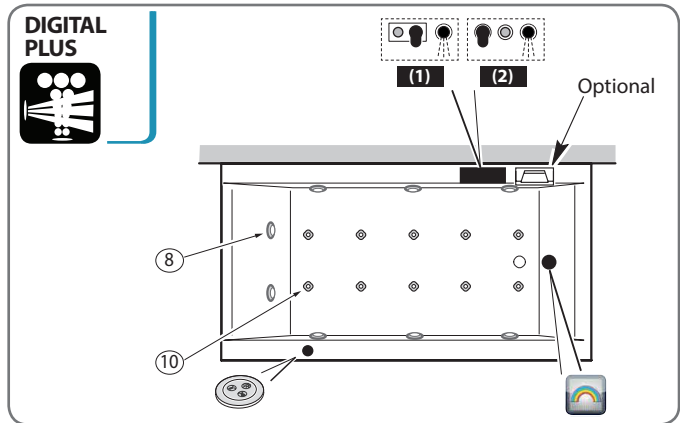

Disegni e schemi rappresentano la versione SINISTRA. La versione DESTRA è speculare.
Drawings and plats shows the LEFT side version. The RIGHT side version is mirror-like.

Vasche Bathtubs 2019

MAMBO - 170x80

Legenda Key

Rubineria (a seconda del modello)
Tapware (according to the model)

Smart 	Smart Plus 
Cascata Waterfall 	Pulsante Push button 
Tastiera Keyboard 	Cromoterapia Chromotherapy 
Comandi OXigen Pool Oxygen Pool controls 	
Comandi OXigen Pool Plus Oxygen Pool Plus controls 	

Disegni e schemi rappresentano la versione SINISTRA. La versione DESTRA è speculare.
Drawings and plats shows the LEFT side version. The RIGHT side version is mirror-like.

Vasche Bathtubs 2019

MAMBO - 180x80

Disegni e schemi rappresentano la versione SINISTRA. La versione DESTRA è speculare.
Drawings and plats shows the LEFT side version. The RIGHT side version is mirror-like.