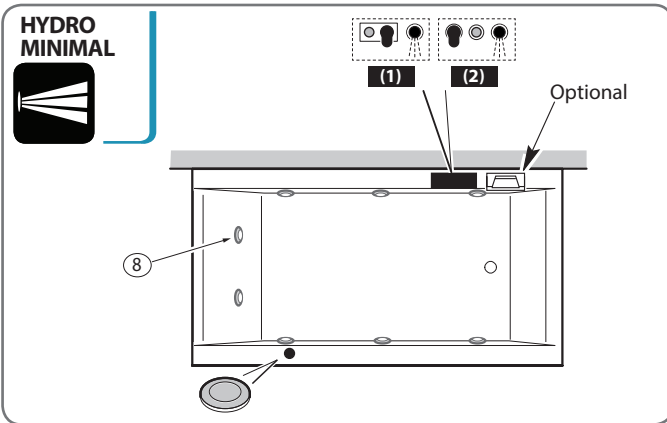

Disegni e schemi rappresentano la versione SINISTRA. La versione DESTRA è speculare.
Drawings and plats shows the LEFT side version. The RIGHT side version is mirror-like.

Vasche Bathtubs 2019

MAMBO - 170x80

Legenda Key

Rubineria (a seconda del modello)
Tapware (according to the model)

Smart 	Smart Plus 
Cascata Waterfall 	Pulsante Push button 
Tastiera Keyboard 	Cromoterapia Chromotherapy 
Comandi OXigen Pool Oxygen Pool controls 	
Comandi OXigen Pool Plus Oxygen Pool Plus controls 	

Disegni e schemi rappresentano la versione SINISTRA. La versione DESTRA è speculare.
Drawings and plats shows the LEFT side version. The RIGHT side version is mirror-like.

Vasche Bathtubs 2019

MAMBO - 180x80