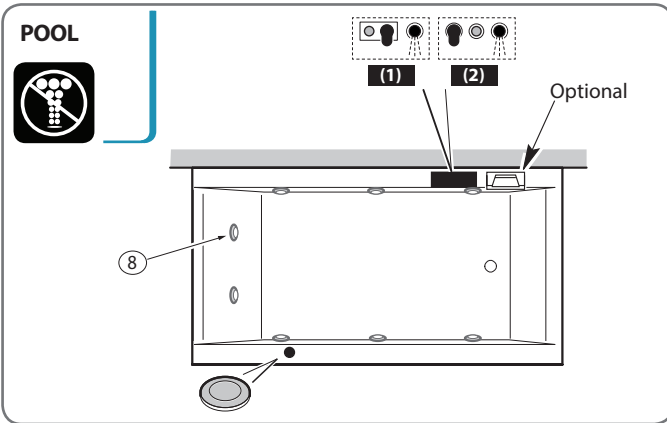

Disegni e schemi rappresentano la versione SINISTRA. La versione DESTRA è speculare.
Drawings and plats shows the LEFT side version. The RIGHT side version is mirror-like.

Vasche Bathtubs 2019

MAMBO - 170x80

Legenda Key

Rubineria (a seconda del modello)
Tapware (according to the model)

Smart 	Smart Plus 
Cascata Waterfall 	Pulsante Push button 
Tastiera Keyboard 	Cromoterapia Chromotherapy 
Comandi OXigen Pool Oxygen Pool controls 	
Comandi OXigen Pool Plus Oxygen Pool Plus controls 	

Disegni e schemi rappresentano la versione SINISTRA. La versione DESTRA è speculare.
Drawings and plats shows the LEFT side version. The RIGHT side version is mirror-like.

Vasche Bathtubs 2019

MAMBO - 180x80