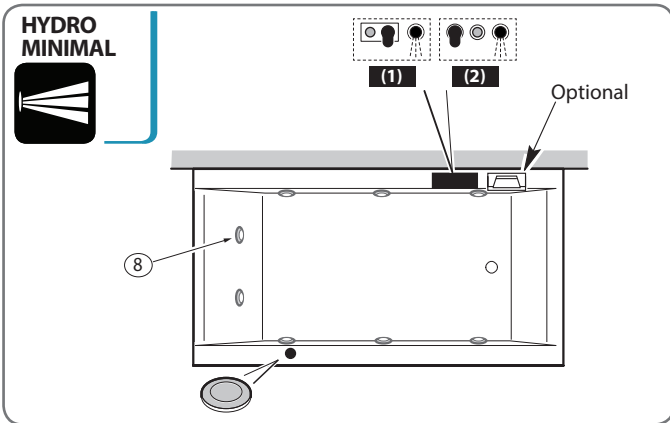

Disegni e schemi rappresentano la versione SINISTRA. La versione DESTRA è speculare.
Drawings and plats shows the LEFT side version. The RIGHT side version is mirror-like.

Vasche Bathtubs 2019

MAMBO - 180x80

Disegni e schemi rappresentano la versione SINISTRA. La versione DESTRA è speculare.
Drawings and plats shows the LEFT side version. The RIGHT side version is mirror-like.