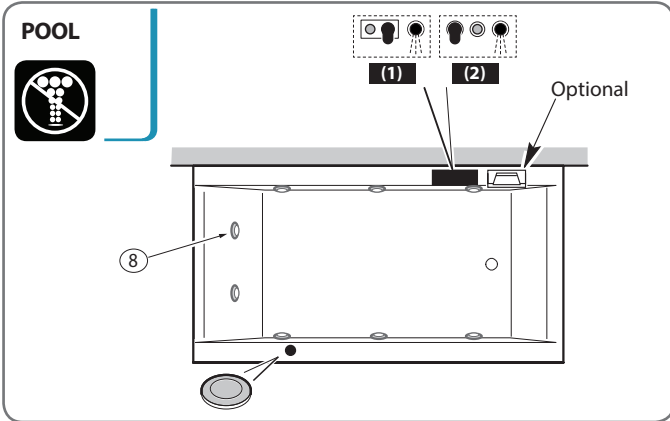

Disegni e schemi rappresentano la versione SINISTRA. La versione DESTRA è speculare.
Drawings and plats shows the LEFT side version. The RIGHT side version is mirror-like.

Vasche Bathtubs 2019

MAMBO - 180x80

Legenda Key

Rubineria (a seconda del modello)
Tapware (according to the model)

Smart 	Smart Plus 
Cascata Waterfall 	Pulsante Push button 
Tastiera Keyboard 	Cromoterapia Chromotherapy 
Comandi OXigen Pool Oxigen Pool controls 	
Comandi OXigen Pool Plus Oxigen Pool Plus controls 	

Disegni e schemi rappresentano la versione SINISTRA. La versione DESTRA è speculare.
Drawings and plats shows the LEFT side version. The RIGHT side version is mirror-like.