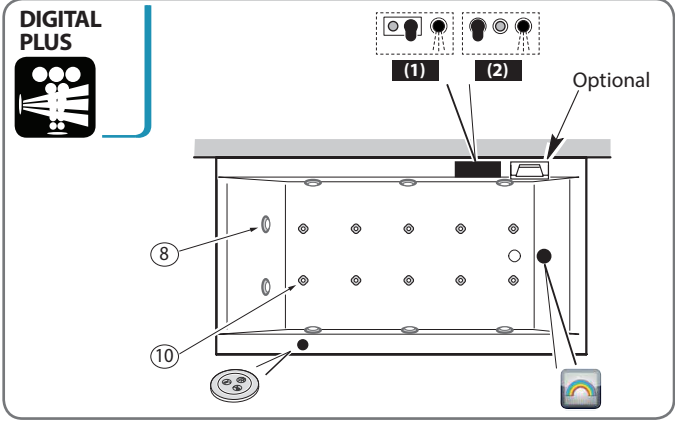

Vasche Bathtubs 2019

MAMBO - 170x70

Legenda Key

Rubineria (a seconda del modello)
Tapware (according to the model)

Smart 	Smart Plus 
Cascata Waterfall 	Pulsante Push button 
Tastiera Keyboard 	Cromoterapia Chromotherapy 
Comandi OXigen Pool Oxygen Pool controls 	
Comandi OXigen Pool Plus Oxygen Pool Plus controls 	

Disegni e schemi rappresentano la versione SINISTRA. La versione DESTRA è speculare.
Drawings and plats shows the LEFT side version. The RIGHT side version is mirror-like.

Vasche Bathtubs 2019

MAMBO - 170x80

Disegni e schemi rappresentano la versione SINISTRA. La versione DESTRA è speculare.
Drawings and plats shows the LEFT side version. The RIGHT side version is mirror-like.

Vasche Bathtubs 2019

MAMBO - 180x80

Disegni e schemi rappresentano la versione SINISTRA. La versione DESTRA è speculare.
Drawings and plats shows the LEFT side version. The RIGHT side version is mirror-like.