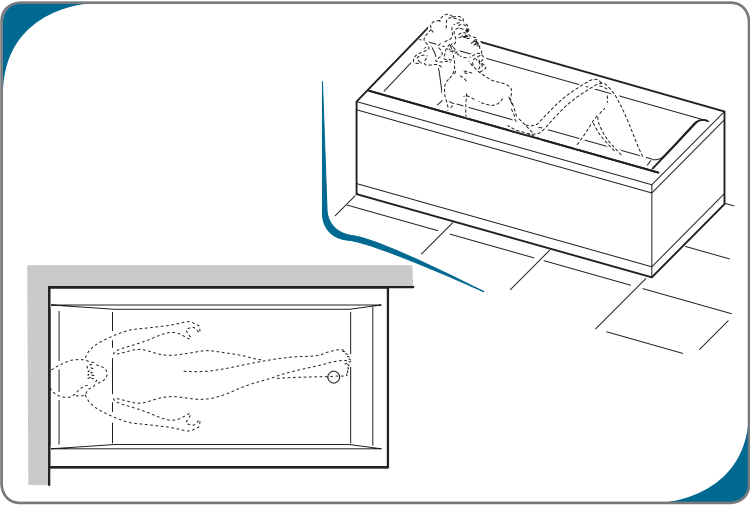

Disegni e schemi rappresentano la versione SINISTRA. La versione DESTRA è speculare.
Drawings and plats shows the LEFT side version. The RIGHT side version is mirror-like.

Vasche Bathtubs 2019

MAMBO - 170x80

Legenda Key

Rubineria (a seconda del modello)
Tapware (according to the model)

Smart 	Smart Plus 
Cascata Waterfall 	Pulsante Push button 
Tastiera Keyboard 	Cromoterapia Chromotherapy 
Comandi OXigen Pool Oxygen Pool controls 	
Comandi OXigen Pool Plus Oxygen Pool Plus controls 	

Disegni e schemi rappresentano la versione SINISTRA. La versione DESTRA è speculare.
Drawings and plats shows the LEFT side version. The RIGHT side version is mirror-like.

Vasche Bathtubs 2019

MAMBO - 180x80

Disegni e schemi rappresentano la versione SINISTRA. La versione DESTRA è speculare.
Drawings and plats shows the LEFT side version. The RIGHT side version is mirror-like.