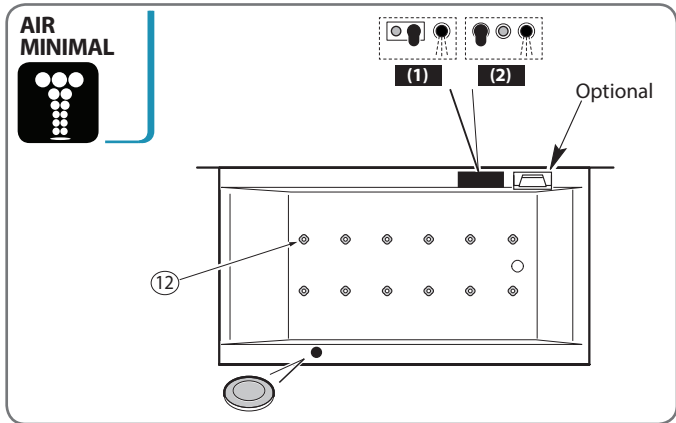

Disegni e schemi rappresentano la versione SINISTRA. La versione DESTRA è speculare.
Drawings and plats shows the LEFT side version. The RIGHT side version is mirror-like.

Vasche Bathtubs 2019

MAMBO - 170x80

Disegni e schemi rappresentano la versione SINISTRA. La versione DESTRA è speculare.
Drawings and plats shows the LEFT side version. The RIGHT side version is mirror-like.

Vasche Bathtubs 2019

MAMBO - 180x80

Disegni e schemi rappresentano la versione SINISTRA. La versione DESTRA è speculare.
Drawings and plats shows the LEFT side version. The RIGHT side version is mirror-like.