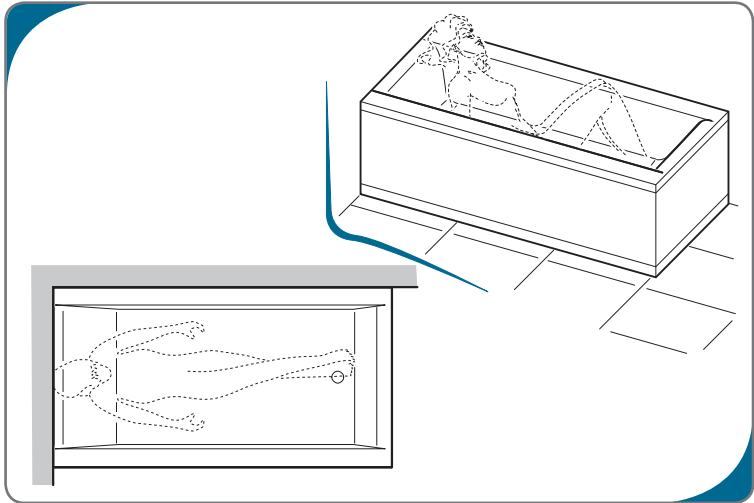

Vasche Bathtubs 2019

MAMBO - 170x70

Legenda Key

Rubineria (a seconda del modello)
Tapware (according to the model)

Smart 	Smart Plus 
Cascata Waterfall 	Pulsante Push button 
Tastiera Keyboard 	Cromoterapia Chromotherapy 
Comandi OXigen Pool Oxygen Pool controls 	
Comandi OXigen Pool Plus Oxygen Pool Plus controls 	

Disegni e schemi rappresentano la versione SINISTRA. La versione DESTRA è speculare.
Drawings and plats shows the LEFT side version. The RIGHT side version is mirror-like.

Vasche Bathtubs 2019

MAMBO - 170x80

Disegni e schemi rappresentano la versione SINISTRA. La versione DESTRA è speculare.
Drawings and plats shows the LEFT side version. The RIGHT side version is mirror-like.

Vasche Bathtubs 2019

MAMBO - 180x80

Disegni e schemi rappresentano la versione SINISTRA. La versione DESTRA è speculare.
Drawings and plats shows the LEFT side version. The RIGHT side version is mirror-like.