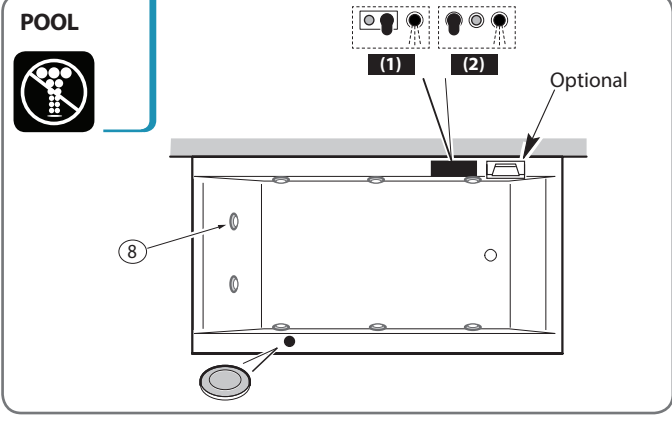

Vasche Bathtubs 2019

MAMBO - 170x70

Legenda Key

Rubineria (a seconda del modello)
Tapware (according to the model)

Smart 	Smart Plus 
Cascata Waterfall 	Pulsante Push button 
Tastiera Keyboard 	Cromoterapia Chromotherapy 
Comandi OXigen Pool Oxygen Pool controls 	
Comandi OXigen Pool Plus Oxygen Pool Plus controls 	

Disegni e schemi rappresentano la versione SINISTRA. La versione DESTRA è speculare.
Drawings and plats shows the LEFT side version. The RIGHT side version is mirror-like.

Vasche Bathtubs 2019

MAMBO - 170x80

Disegni e schemi rappresentano la versione SINISTRA. La versione DESTRA è speculare.
Drawings and plats shows the LEFT side version. The RIGHT side version is mirror-like.

Vasche Bathtubs 2019

MAMBO - 180x80

Disegni e schemi rappresentano la versione SINISTRA. La versione DESTRA è speculare.
Drawings and plats shows the LEFT side version. The RIGHT side version is mirror-like.