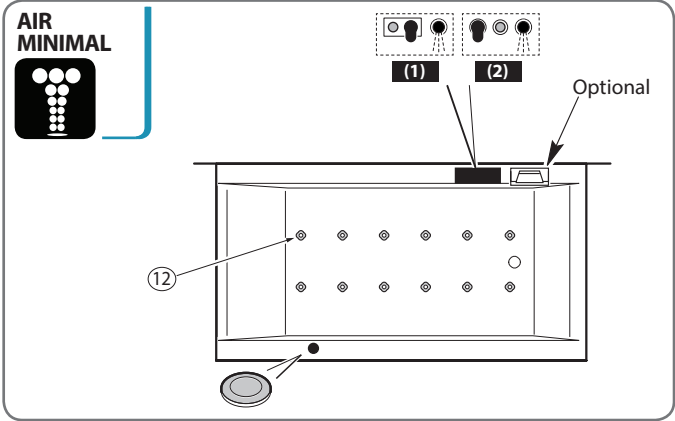

Vasche Bathtubs 2019

MAMBO - 170x70

Legenda Key

Rubineria (a seconda del modello)
Tapware (according to the model)

Smart 	Smart Plus 
Cascata Waterfall 	Pulsante Push button 
Tastiera Keyboard 	Cromoterapia Chromotherapy 
Comandi OXigen Pool Oxygen Pool controls 	
Comandi OXigen Pool Plus Oxygen Pool Plus controls 	

Disegni e schemi rappresentano la versione SINISTRA. La versione DESTRA è speculare.
Drawings and plats shows the LEFT side version. The RIGHT side version is mirror-like.

Vasche Bathtubs 2019

MAMBO - 170x80

Disegni e schemi rappresentano la versione SINISTRA. La versione DESTRA è speculare.
Drawings and plats shows the LEFT side version. The RIGHT side version is mirror-like.

Vasche Bathtubs 2019

MAMBO - 180x80

Disegni e schemi rappresentano la versione SINISTRA. La versione DESTRA è speculare.
Drawings and plats shows the LEFT side version. The RIGHT side version is mirror-like.