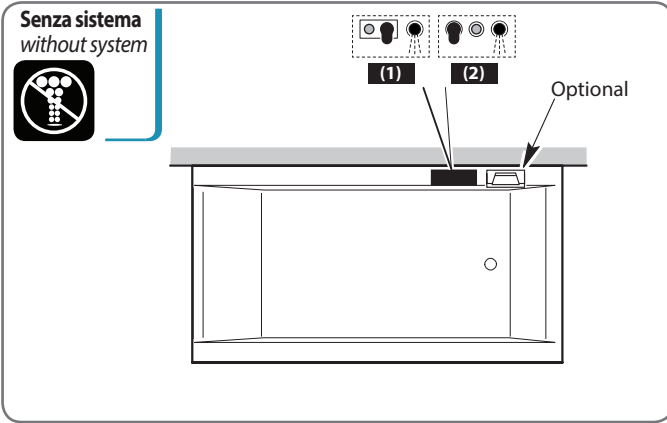

Disegni e schemi rappresentano la versione SINISTRA. La versione DESTRA è speculare.
Drawings and plats shows the LEFT side version. The RIGHT side version is mirror-like.

Vasche Bathtubs 2019

MAMBO - 170x80

Legenda Key

Rubineria (a seconda del modello)
Tapware (according to the model)

Smart 	Smart Plus 
Cascata Waterfall 	Pulsante Push button 
Tastiera Keyboard 	Cromoterapia Chromotherapy 
Comandi OXigen Pool Oxygen Pool controls 	
Comandi OXigen Pool Plus Oxygen Pool Plus controls 	

Disegni e schemi rappresentano la versione SINISTRA. La versione DESTRA è speculare.
Drawings and plats shows the LEFT side version. The RIGHT side version is mirror-like.

Vasche Bathtubs 2019

MAMBO - 180x80

Disegni e schemi rappresentano la versione SINISTRA. La versione DESTRA è speculare.
Drawings and plats shows the LEFT side version. The RIGHT side version is mirror-like.