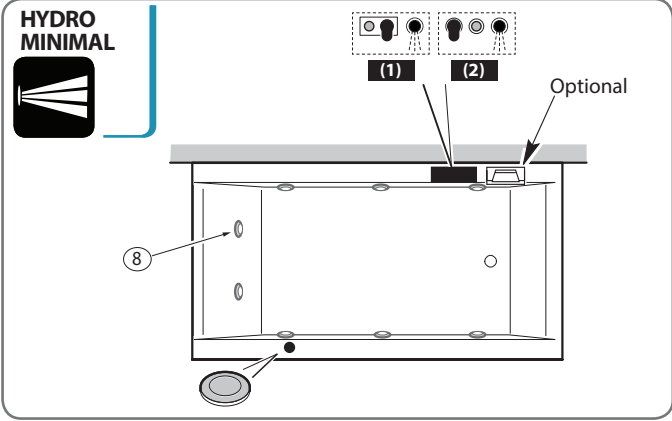

Vasche Bathtubs 2019

MAMBO - 170x70

Legenda Key

Rubineria (a seconda del modello)
Tapware (according to the model)

Smart 	Smart Plus 
Cascata Waterfall 	Pulsante Push button 
Tastiera Keyboard 	Cromoterapia Chromotherapy 
Comandi OXigen Pool Oxygen Pool controls 	
Comandi OXigen Pool Plus Oxygen Pool Plus controls 	

Disegni e schemi rappresentano la versione SINISTRA. La versione DESTRA è speculare.
Drawings and plats shows the LEFT side version. The RIGHT side version is mirror-like.

Vasche Bathtubs 2019

MAMBO - 170x80

Disegni e schemi rappresentano la versione SINISTRA. La versione DESTRA è speculare.
Drawings and plats shows the LEFT side version. The RIGHT side version is mirror-like.

Vasche Bathtubs 2019

MAMBO - 180x80