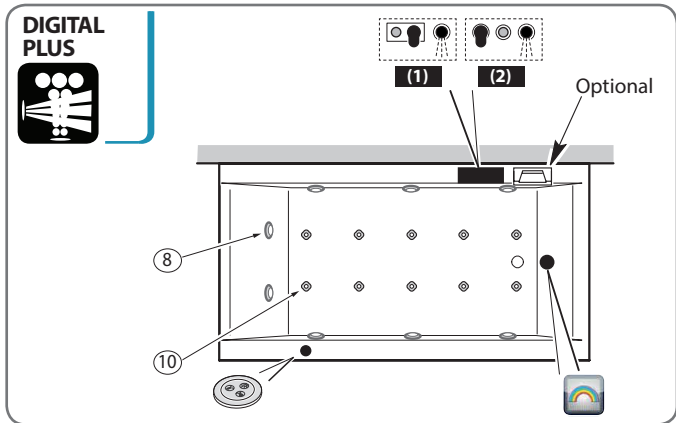

Disegni e schemi rappresentano la versione SINISTRA. La versione DESTRA è speculare.
Drawings and plats shows the LEFT side version. The RIGHT side version is mirror-like.

Vasche Bathtubs 2019

MAMBO - 170x80

Disegni e schemi rappresentano la versione SINISTRA. La versione DESTRA è speculare.
Drawings and plats shows the LEFT side version. The RIGHT side version is mirror-like.

Vasche Bathtubs 2019

MAMBO - 180x80

Legenda Key

Rubineria (a seconda del modello)
Tapware (according to the model)

Smart 	Smart Plus 
Cascata Waterfall 	Pulsante Push button 
Tastiera Keyboard 	Cromoterapia Chromotherapy 
Comandi OXigen Pool Oxigen Pool controls 	
Comandi OXigen Pool Plus Oxigen Pool Plus controls 	

Disegni e schemi rappresentano la versione SINISTRA. La versione DESTRA è speculare.
Drawings and plats shows the LEFT side version. The RIGHT side version is mirror-like.