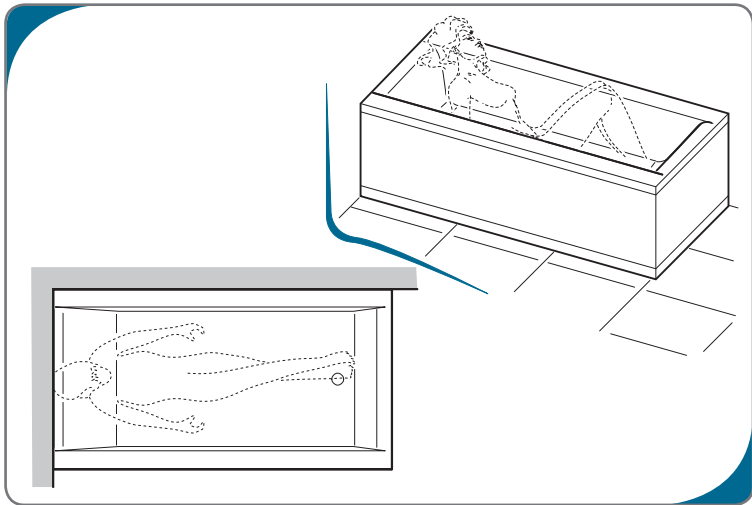

Disegni e schemi rappresentano la versione SINISTRA. La versione DESTRA è speculare.
Drawings and plats shows the LEFT side version. The RIGHT side version is mirror-like.

Vasche Bathtubs 2019

MAMBO - 170x80

Disegni e schemi rappresentano la versione SINISTRA. La versione DESTRA è speculare.
Drawings and plats shows the LEFT side version. The RIGHT side version is mirror-like.

Vasche Bathtubs 2019

MAMBO - 180x80

Legenda Key

Rubineria (a seconda del modello)
Tapware (according to the model)

Smart 	Smart Plus 
Cascata Waterfall 	Pulsante Push button 
Tastiera Keyboard 	Cromoterapia Chromotherapy 
Comandi OXigen Pool Oxigen Pool controls 	
Comandi OXigen Pool Plus Oxigen Pool Plus controls 	

Disegni e schemi rappresentano la versione SINISTRA. La versione DESTRA è speculare.
Drawings and plats shows the LEFT side version. The RIGHT side version is mirror-like.