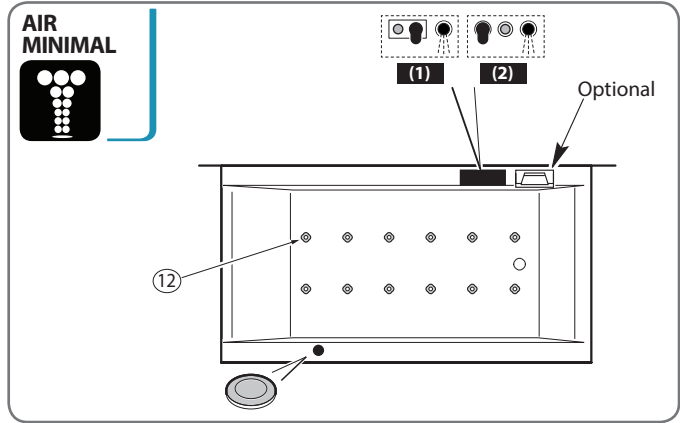

Disegni e schemi rappresentano la versione SINISTRA. La versione DESTRA è speculare.
Drawings and plats shows the LEFT side version. The RIGHT side version is mirror-like.

Vasche Bathtubs 2019

MAMBO - 170x80

Legenda Key

Rubineria (a seconda del modello)
Tapware (according to the model)

Smart 	Smart Plus 
Cascata Waterfall 	Pulsante Push button 
Tastiera Keyboard 	Cromoterapia Chromotherapy 
Comandi OXigen Pool Oxygen Pool controls 	
Comandi OXigen Pool Plus Oxygen Pool Plus controls 	

Disegni e schemi rappresentano la versione SINISTRA. La versione DESTRA è speculare.
Drawings and plats shows the LEFT side version. The RIGHT side version is mirror-like.

Vasche Bathtubs 2019

MAMBO - 180x80