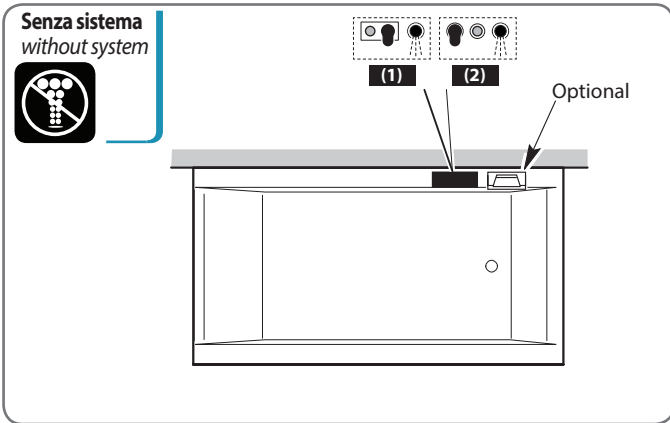

Disegni e schemi rappresentano la versione SINISTRA. La versione DESTRA è speculare.
Drawings and plats shows the LEFT side version. The RIGHT side version is mirror-like.

Vasche Bathtubs 2019

MAMBO - 170x80

Disegni e schemi rappresentano la versione SINISTRA. La versione DESTRA è speculare.
Drawings and plats shows the LEFT side version. The RIGHT side version is mirror-like.

Vasche Bathtubs 2019

MAMBO - 180x80

Legenda Key

Rubineria (a seconda del modello)
Tapware (according to the model)

Smart 	Smart Plus 
Cascata Waterfall 	Pulsante Push button 
Tastiera Keyboard 	Cromoterapia Chromotherapy 
Comandi OXigen Pool Oxigen Pool controls 	
Comandi OXigen Pool Plus Oxigen Pool Plus controls 	

Disegni e schemi rappresentano la versione SINISTRA. La versione DESTRA è speculare.
Drawings and plats shows the LEFT side version. The RIGHT side version is mirror-like.